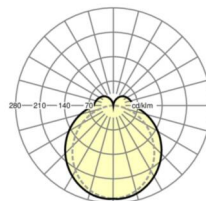

параметры

номер заказа	19135006084
код EAN	4020863413720
номер таможенного тарифа	94051190
Знак прохождения контроля	IP 20, класс защиты I, ENEC10 VDE, F, HACCP DIN10500/Food/IFS-пригодность для применения/BRC, Indoor, CE
Степень ударопрочности IK	IK03 (10°C bis 35°C)
Температура окружающей среды	та 10°C в 35°C
Особые свойства	Готовность к IoT «Ready for IoT»
Гарантийный срок	5 лет
Государственные программы поддержки	BEG - государственные субсидии для энергосберегающих зданий (действительна только для Германии)

электротехника

Балласт	Электронный драйвер DALI2 (1 штука)
Мощность системы	42W
сетевое напряжение	230V/50Hz
автоматический предохранитель (пусковой ток)	13 штук/B10, 21 штук/B16, 21 штук/C10, 35 штук/C16
класс энергосбережения/Источник света	C

Оптика

Оснастка	LED, цветопередача/оттенок света CRI ≥ 80 / 3000K
Допуск для координаты цветности (MacAdam)	3SDCM
Фотобиологическая безопасность (светильник)	RG1
Номинальный световой поток	6531lm
Срок службы LED	50000h L80/B10 (Tq 35°C)
светоотдача светильников	157lm/W
Угол излучения	130° (C0) / 110° (C90)
UGR поп./вдоль	24.9 / 23.4

DEEP-LINK

<https://www.regiolux.de/ru/article/19135006084>

Ссылка	LED 7500lm 830
ηLB	100 %
Φ ↓/↑	84 % / 16 %
UGR поп./вдоль	24.9 / 23.4